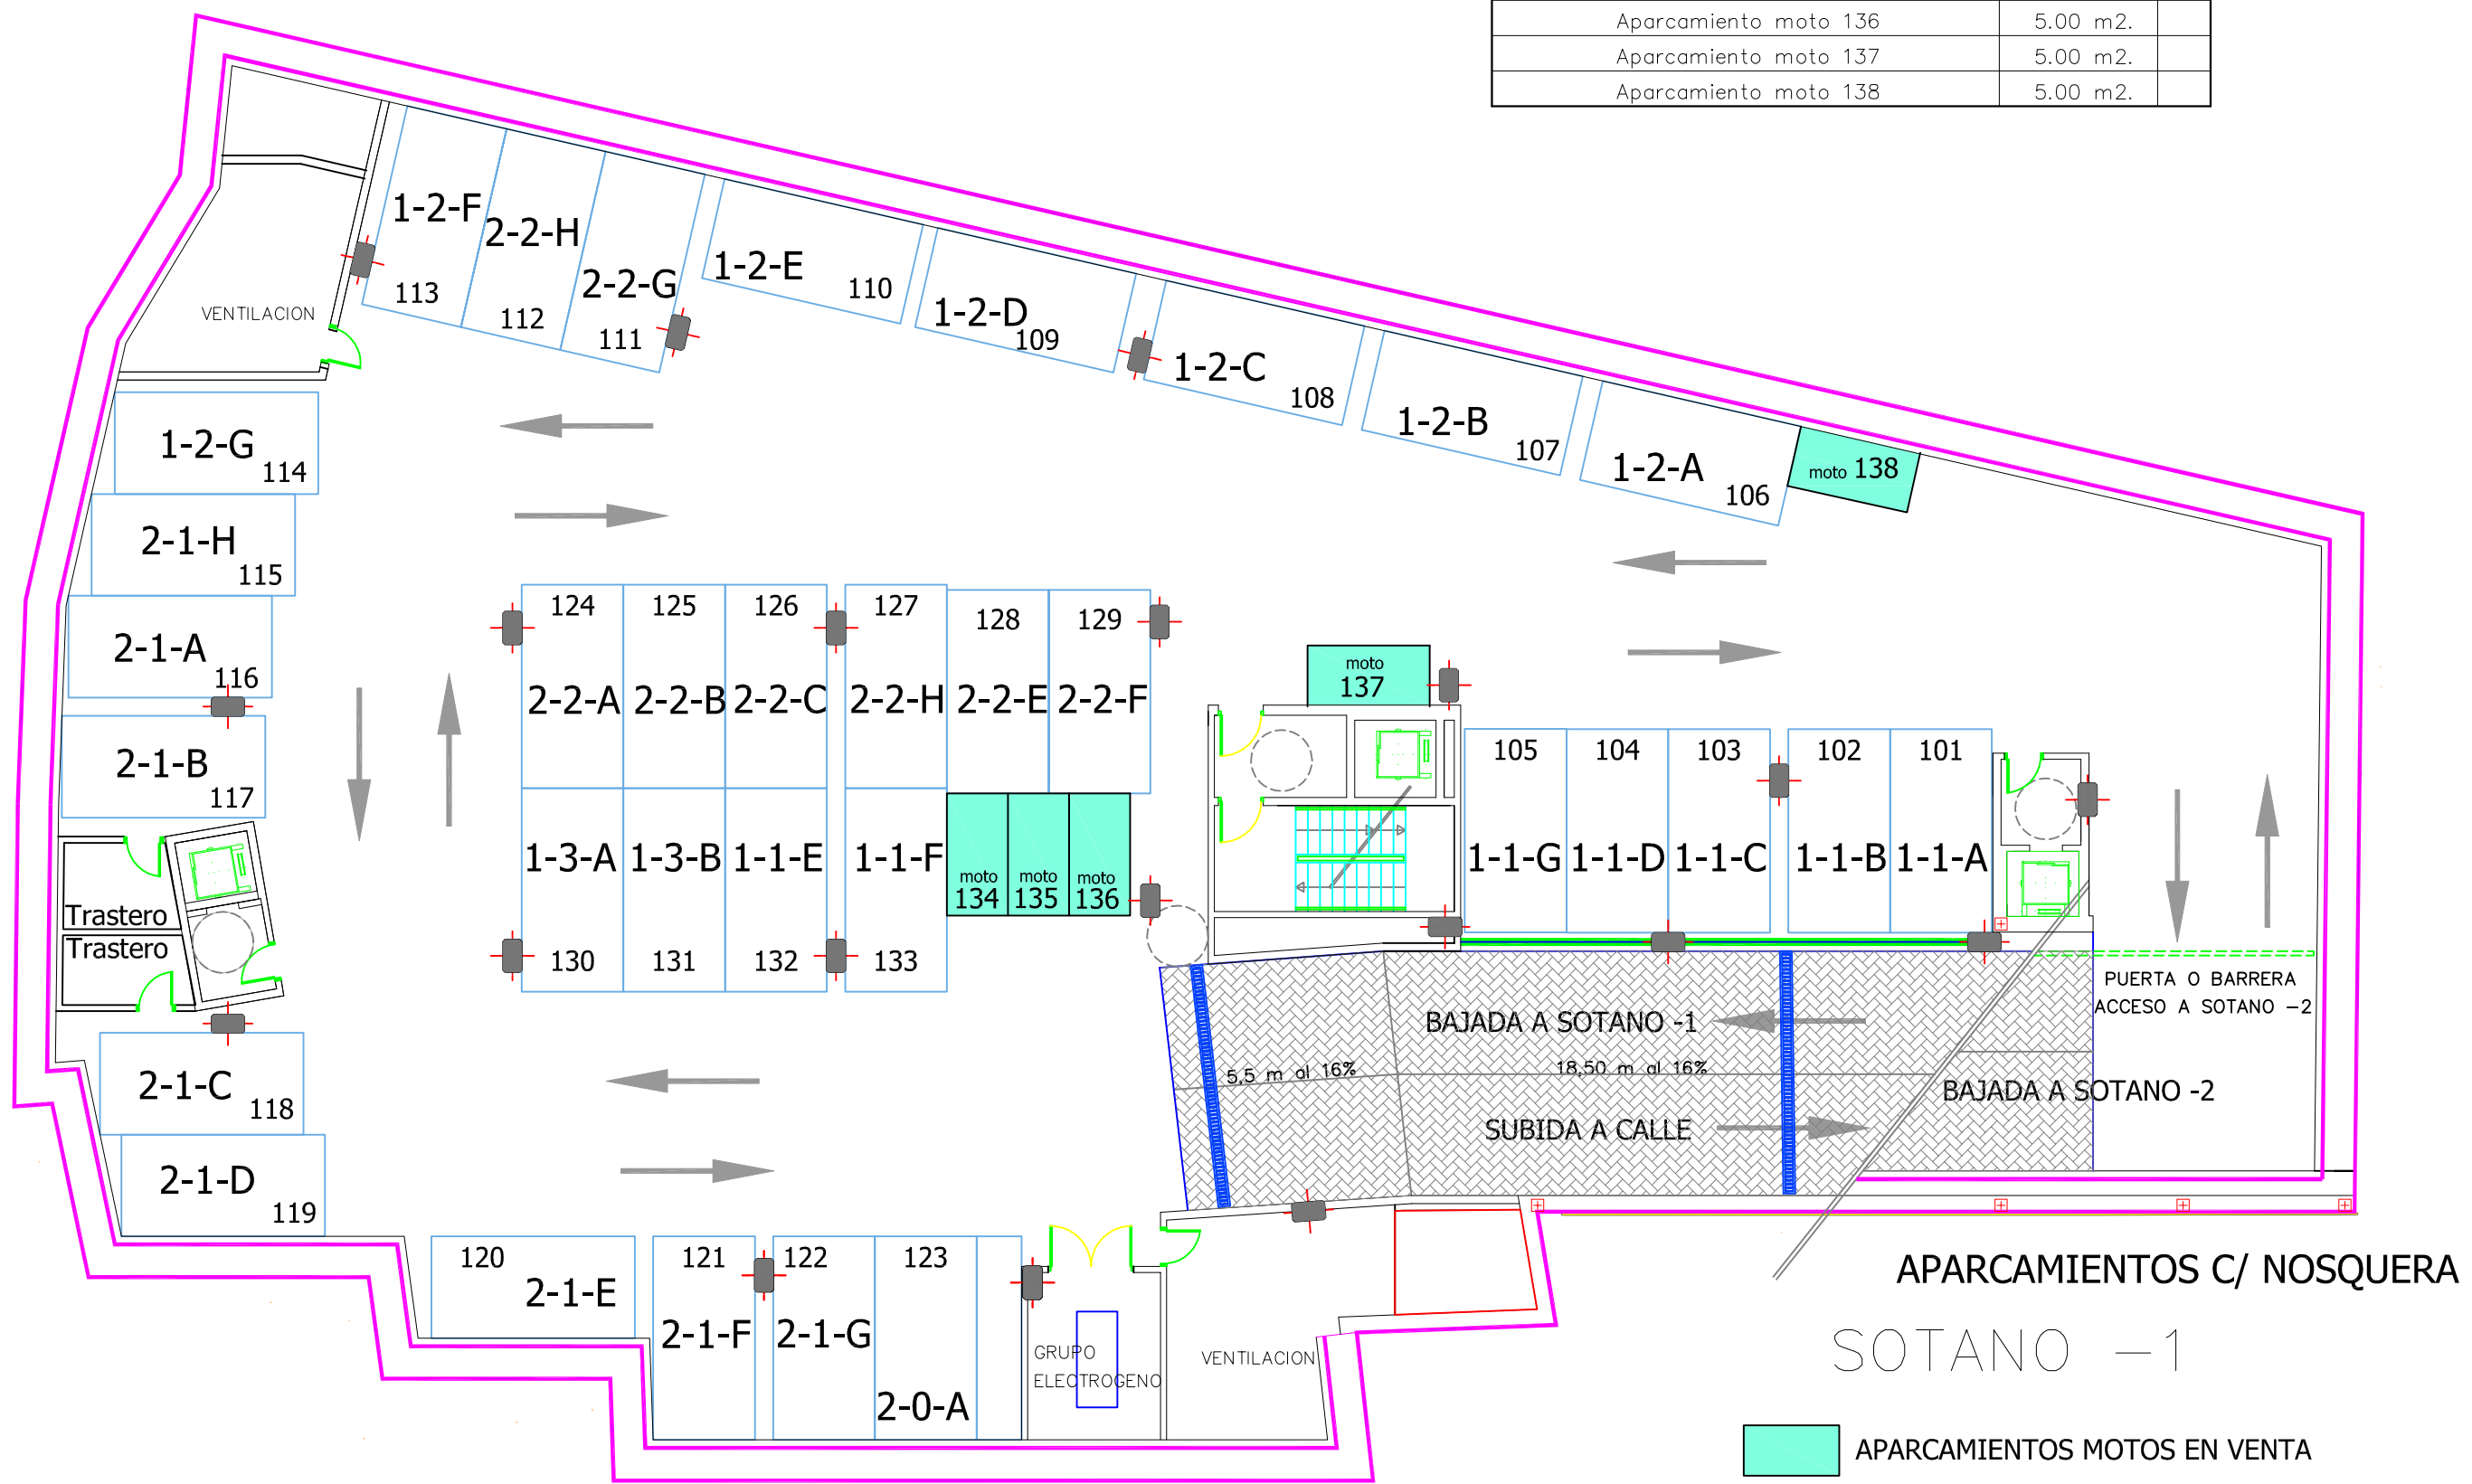

NOSQUERA Aparcamientos motos (Superficies Utiles)	
Aparcamiento moto 134	5.00 m2.
Aparcamiento moto 135	5.00 m2.
Aparcamiento moto 136	5.00 m2.
Aparcamiento moto 137	5.00 m2.
Aparcamiento moto 138	5.00 m2.

APARCAMIENTOS C/ NOSQUERA
SOTANO -1

APARCAMIENTOS MOTOS EN VENTA